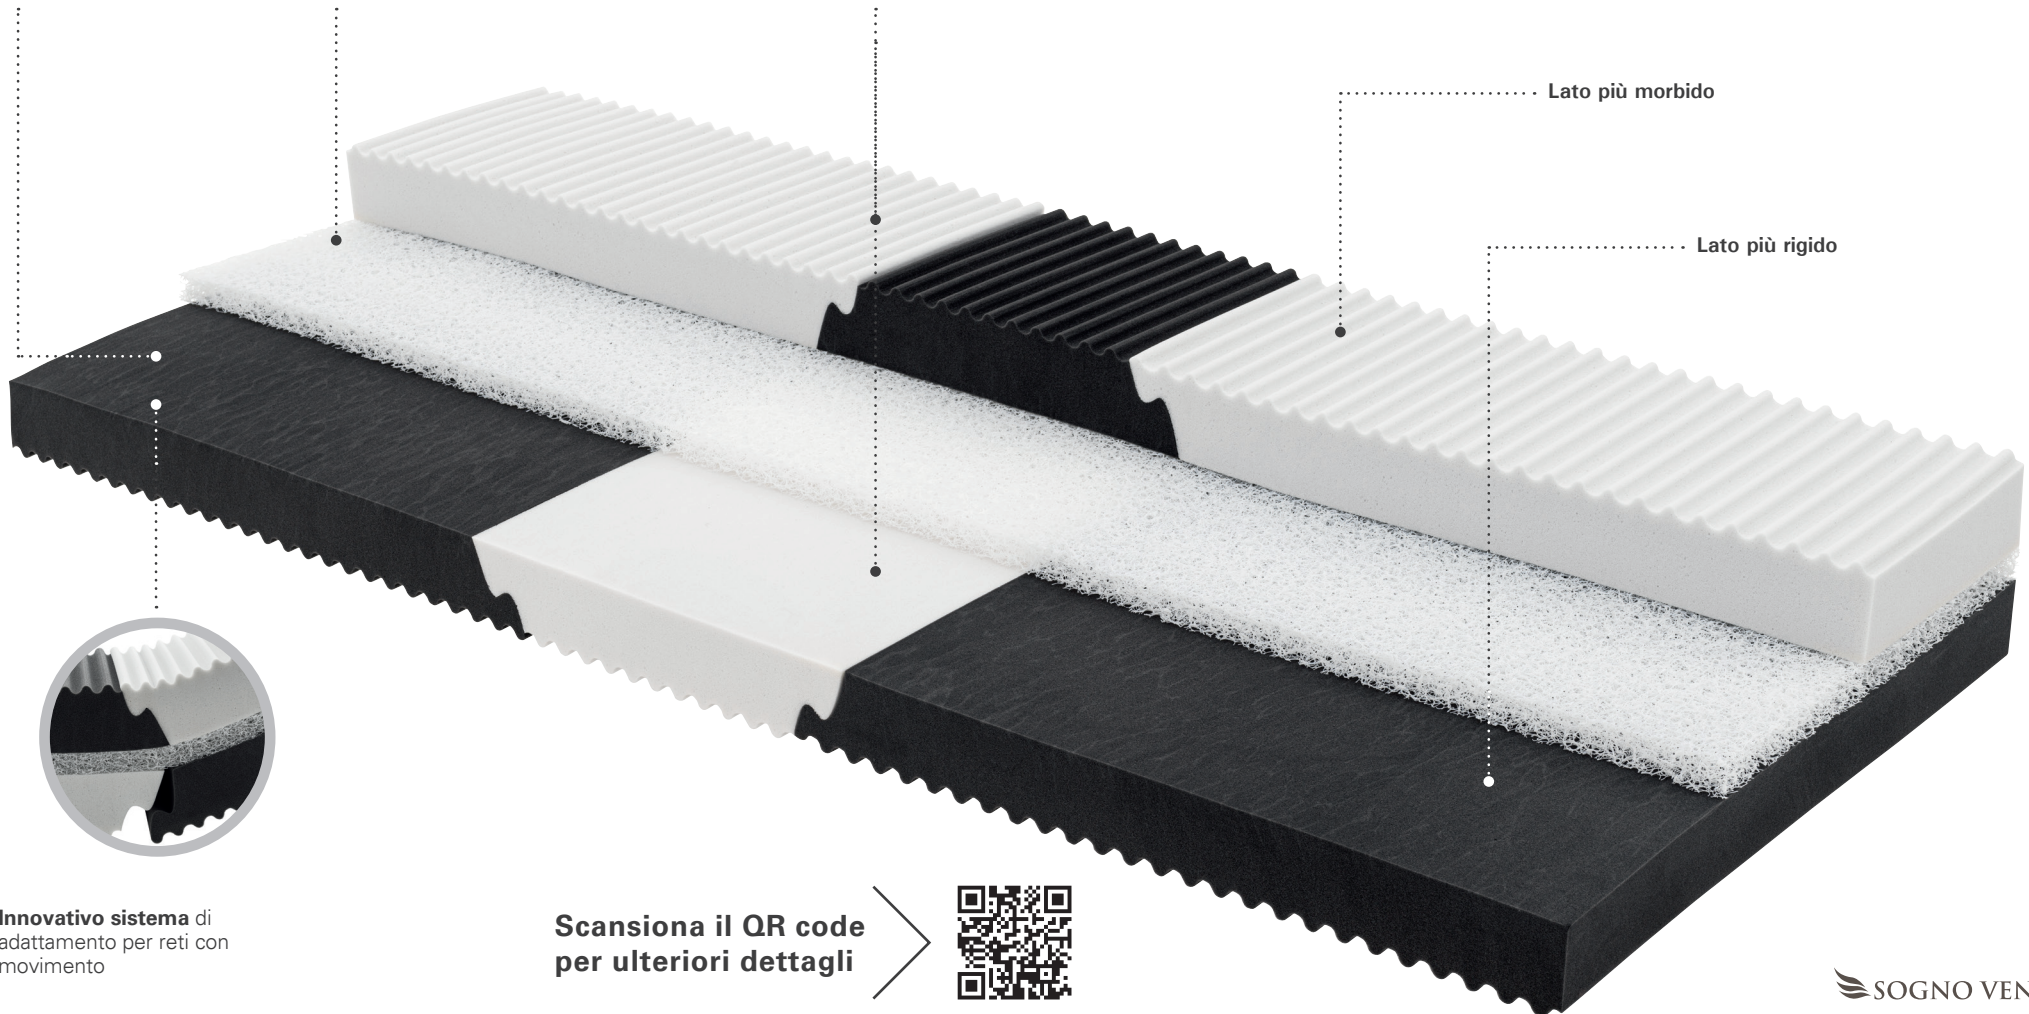

Murano

 **DISPOSITIVO MEDICO SANITARIO**

Schiuma ecologica Elast-Tec a **portanza alta**.

Densità 38 kg/m³,
altezza 9 cm

Strato intermedio in **Labir-Tec** reticolato ad altissima traspirazione di nuova generazione e totalmente riciclabile.

Densità 80 kg/m³, altezza 3 cm

Schiuma ecologica Elast-Tec HR a **portanza media**.

Densità 50 kg/m³,
Altezza 9 cm

Con reticolato Labir-Tec ad altissima traspirazione

Uno strato reticolare di materiale tecnico, innovativo ad alta densità e totalmente riciclabile, che consente di **migliorare notevolmente l'aerazione e l'igiene** del materasso, mantenendone inalterata l'elasticità e il comfort.

Innovativo sistema di adattamento per reti con movimento

Scansiona il QR code per ulteriori dettagli